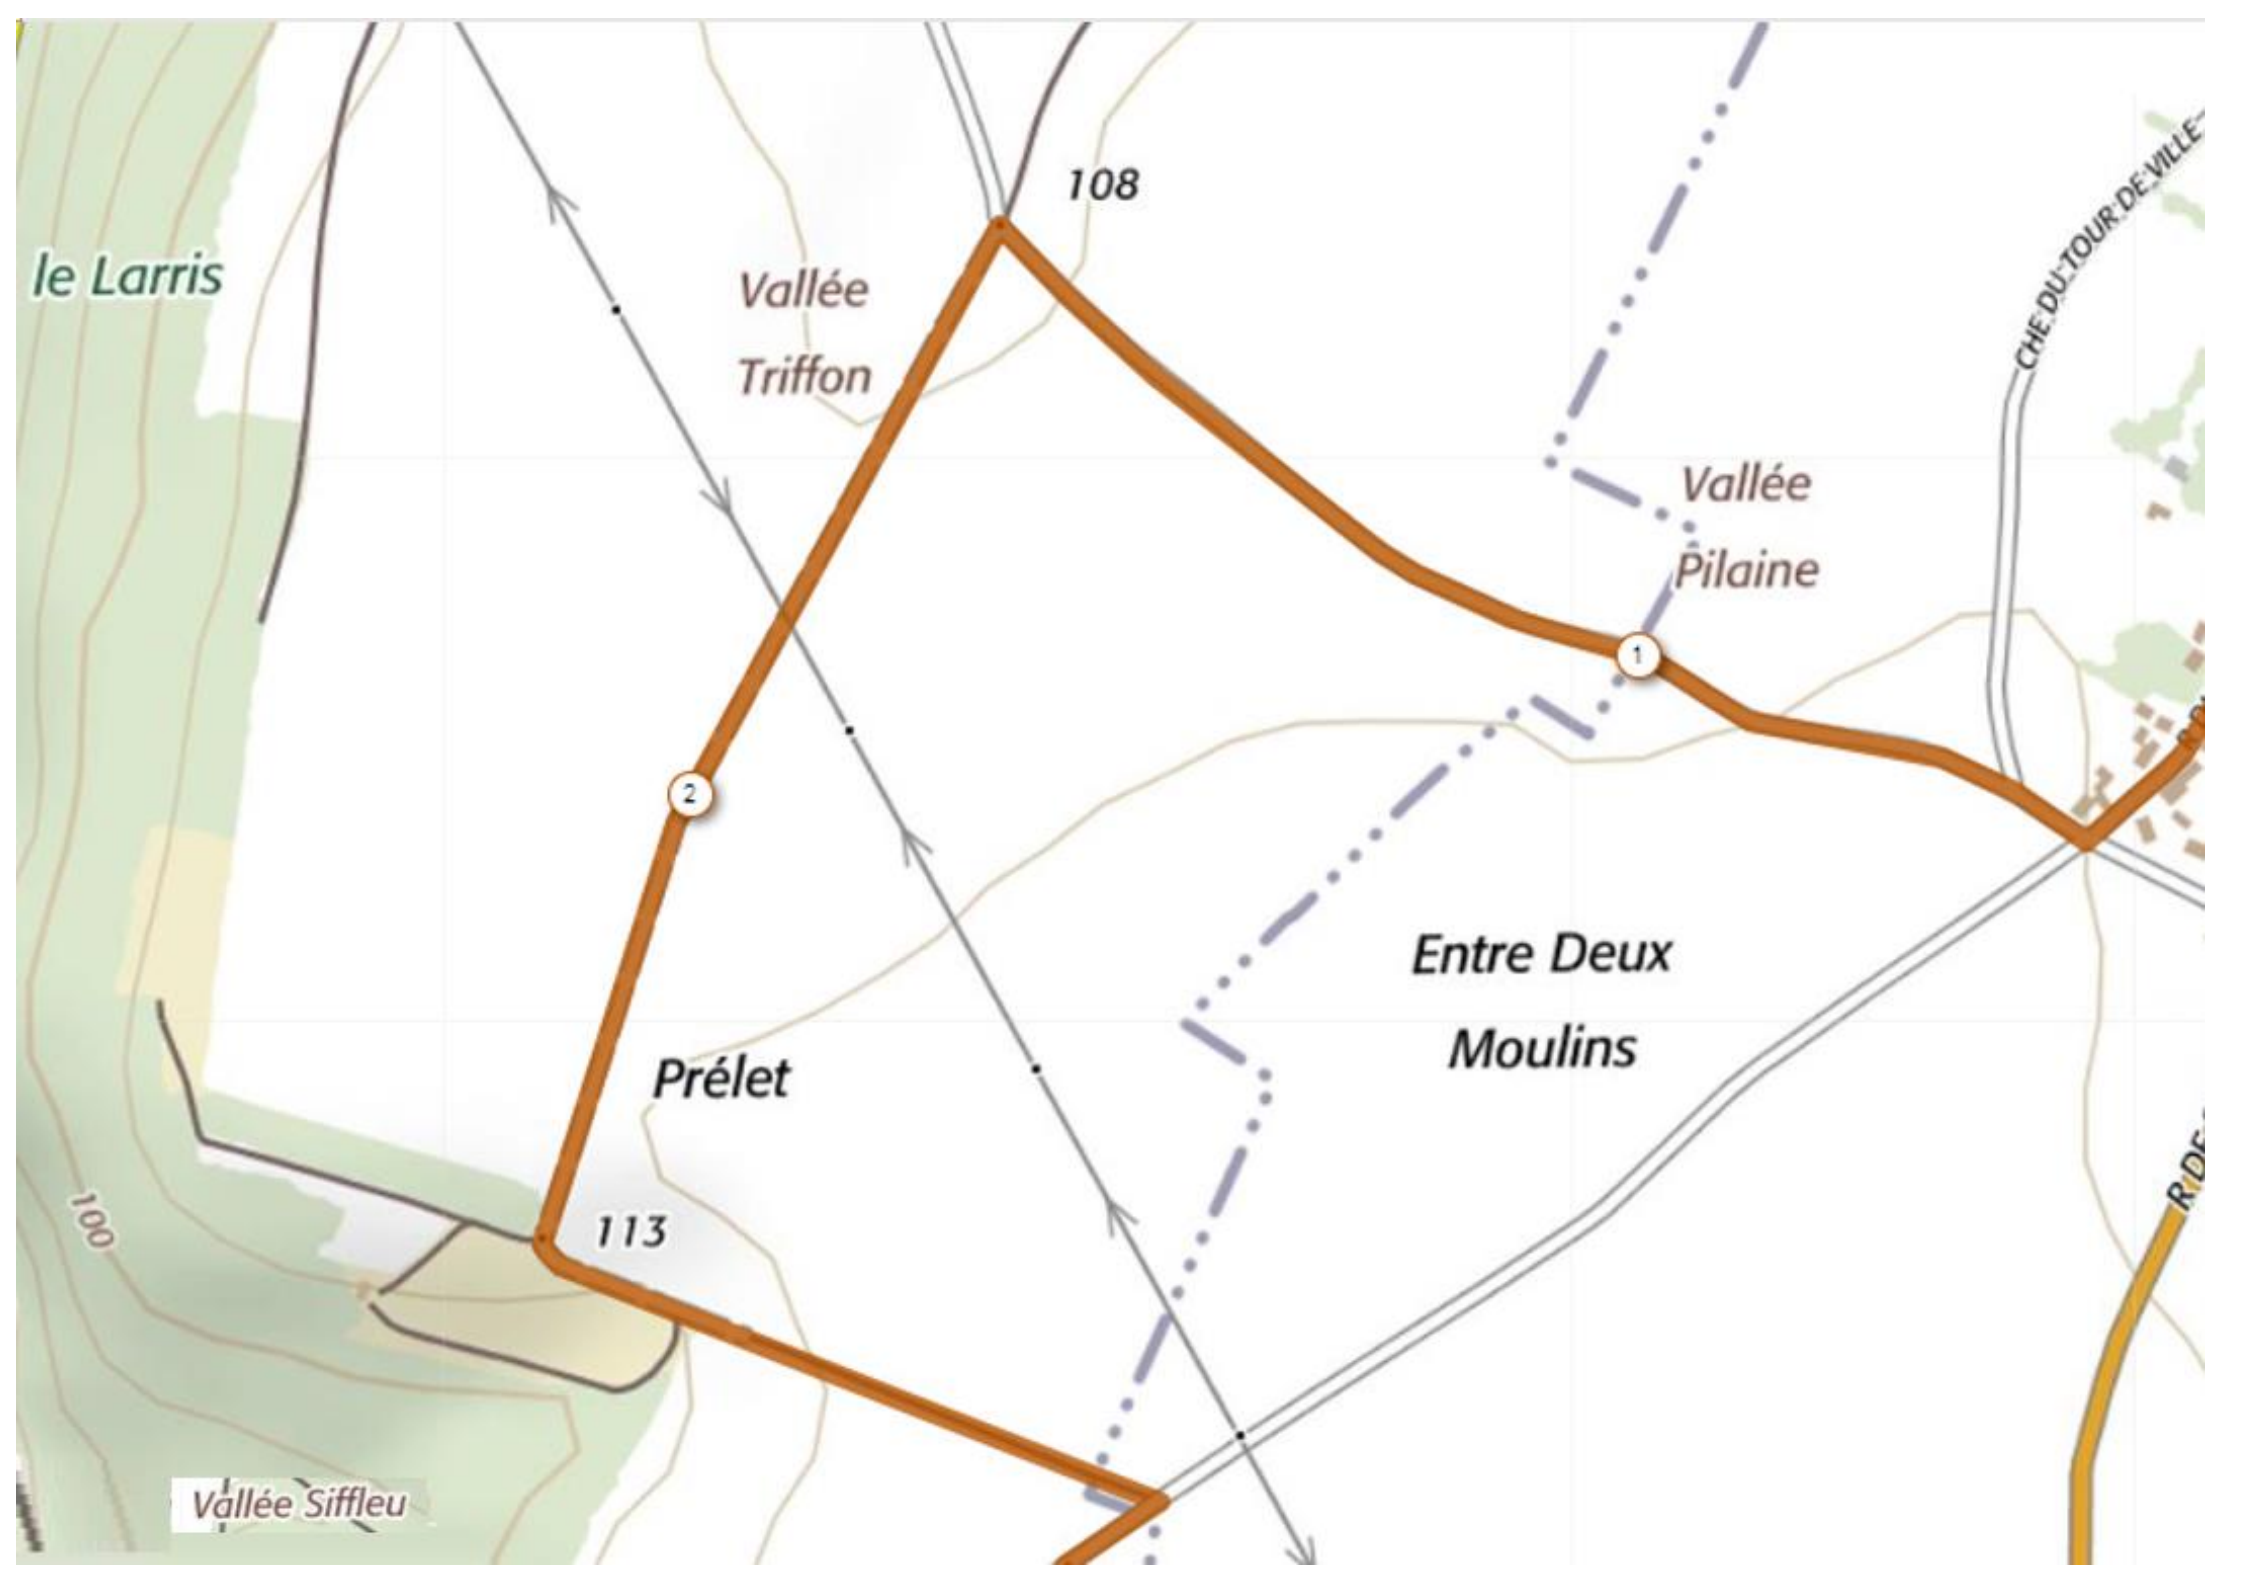

## Bougainville / St-Aubin-Montenoy : 7,100 km

#### Course à pied - Trail

Bougainville -> Saint-Aubin-Montenoy

7.1 km, 82 m, 61 m 74 m 133 m

Lien direct

<https://www.openrunner.com/r/8808844>

**DEPART**  
**Salle des Fêtes**

**ARRIVEE**  
**Salle des Fêtes**

le Larris

Vallée  
Triffon

108

Vallée  
Pilaine

1

Entre Deux  
Moulins

Prélet

113

2

100

Vallée Siffleu

CHE DU TOUR DE VILLE

R. DE

St-Acheul

la Montagne

124