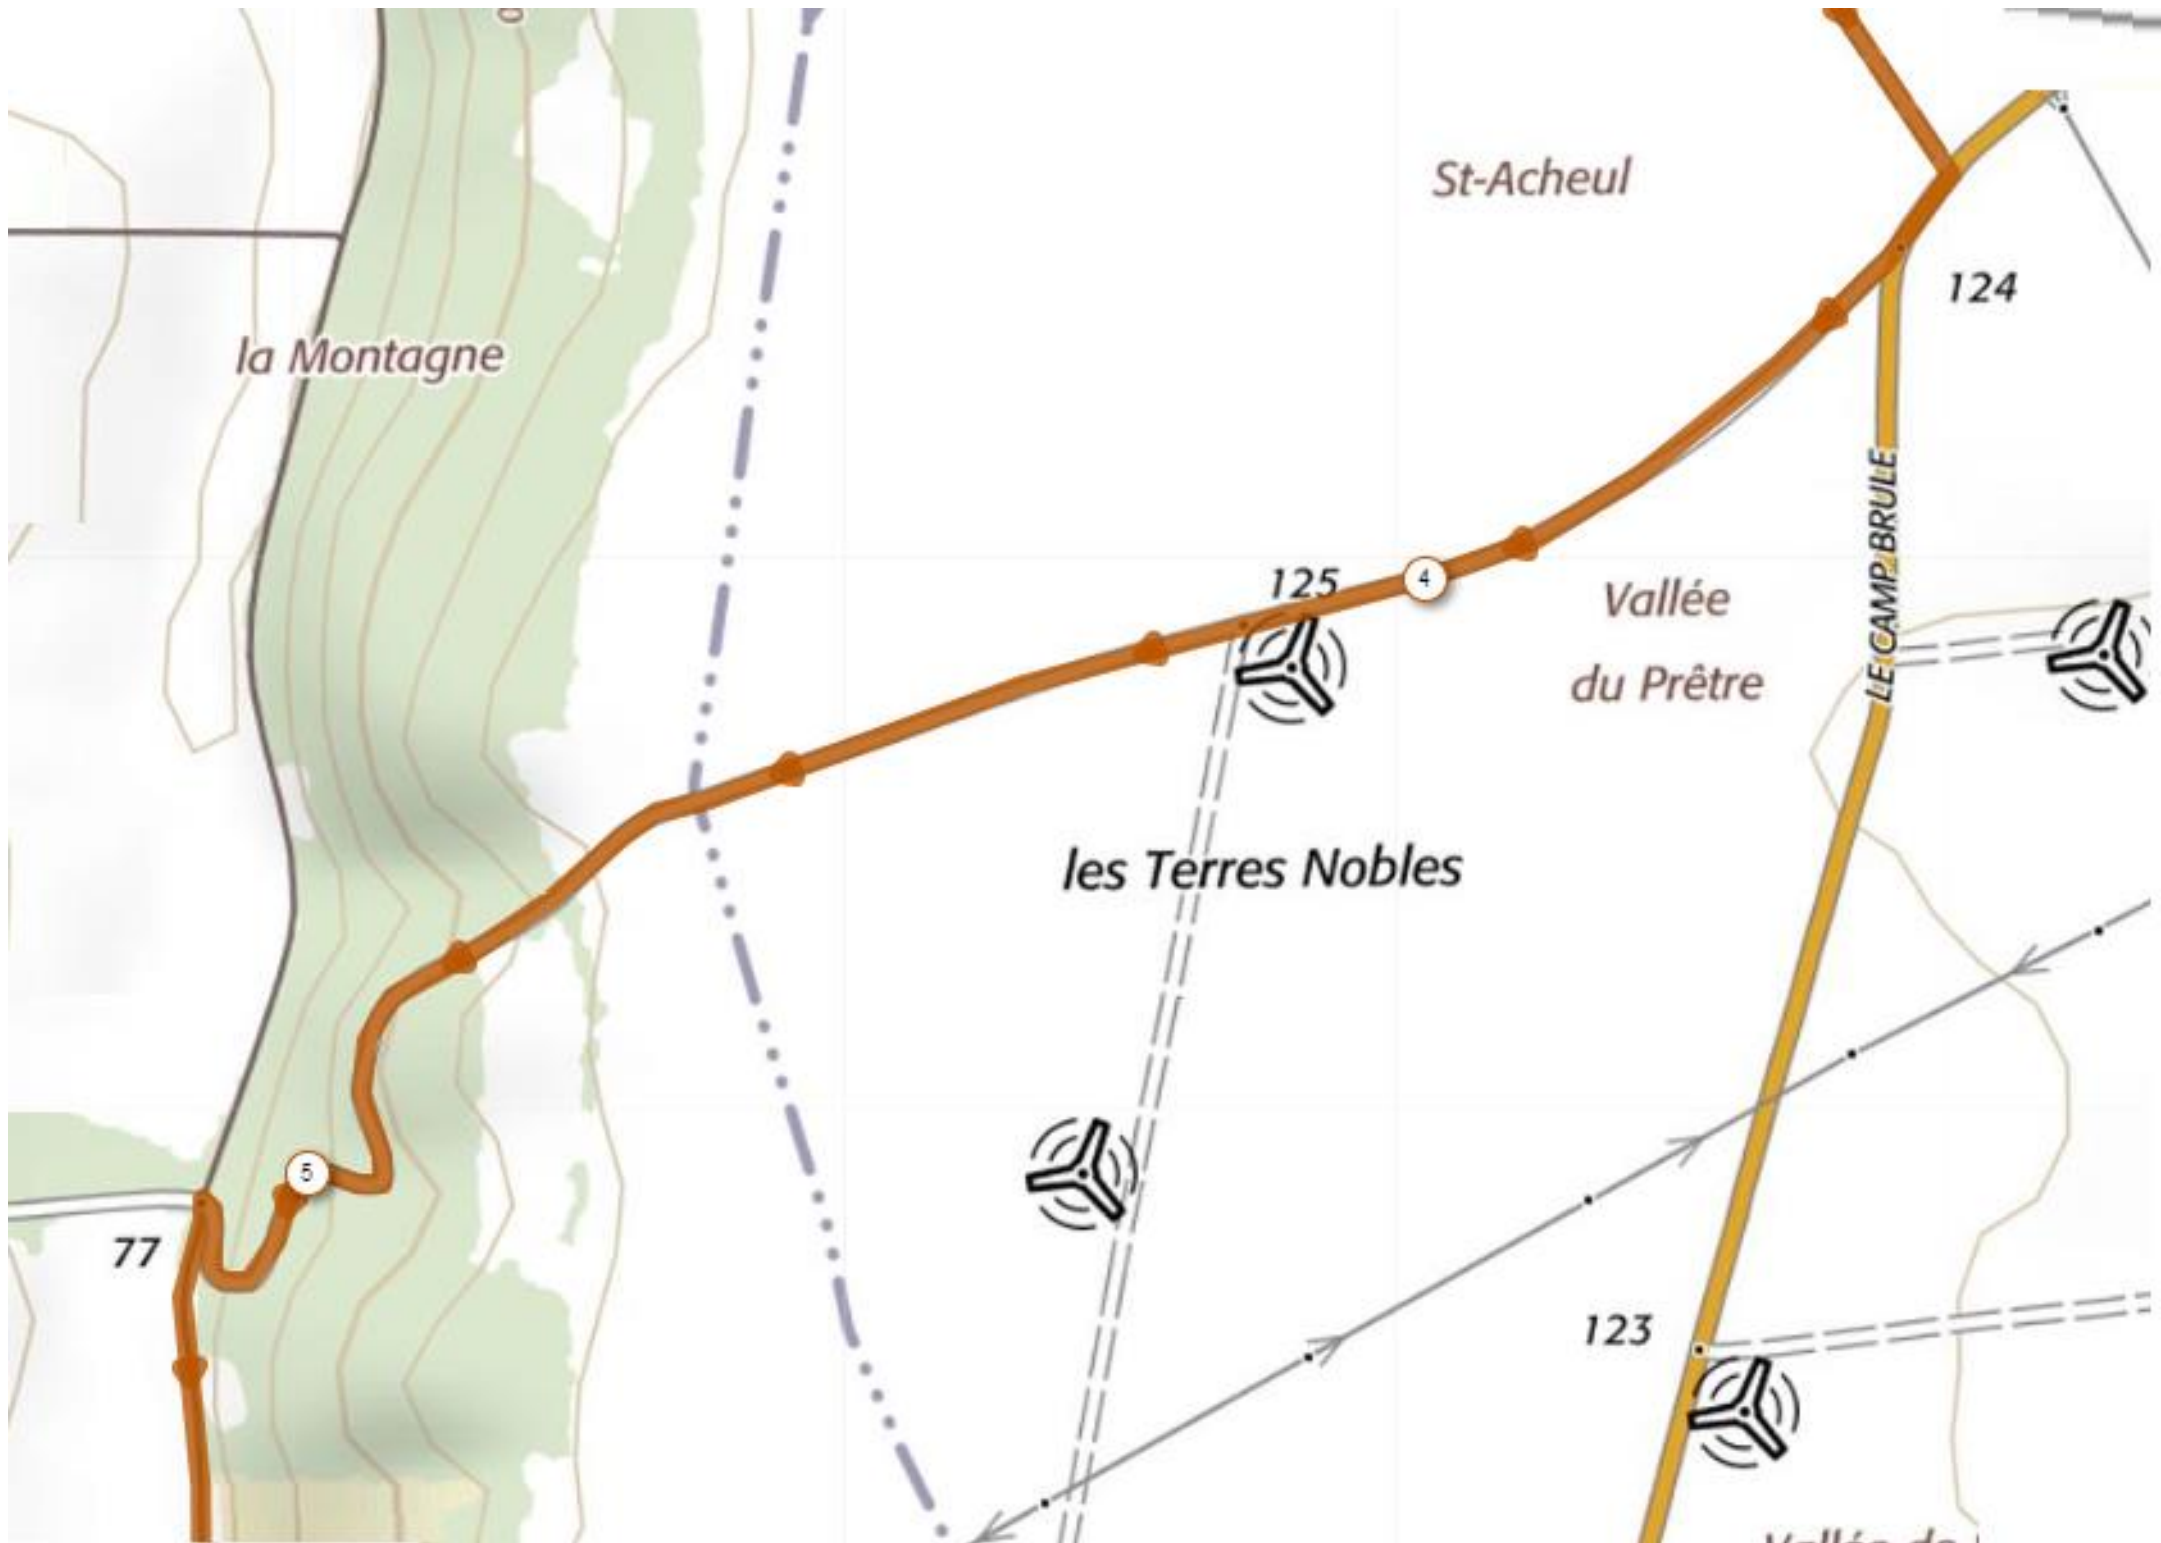

## Bougainville / St-Aubin-Montenoy : 7,100 km

le Larris

Vallée  
Triffon

108

Vallée  
Pilaine

1

Entre Deux  
Moulins

Prélet

113

2

100

Vallée Siffleu

CHE DU TOUR DE VILLE

R. DE

St-Acheul

la Montagne

124

Vallée de

la Terrière

102

100

77

75

Vallée  
du Rident

6