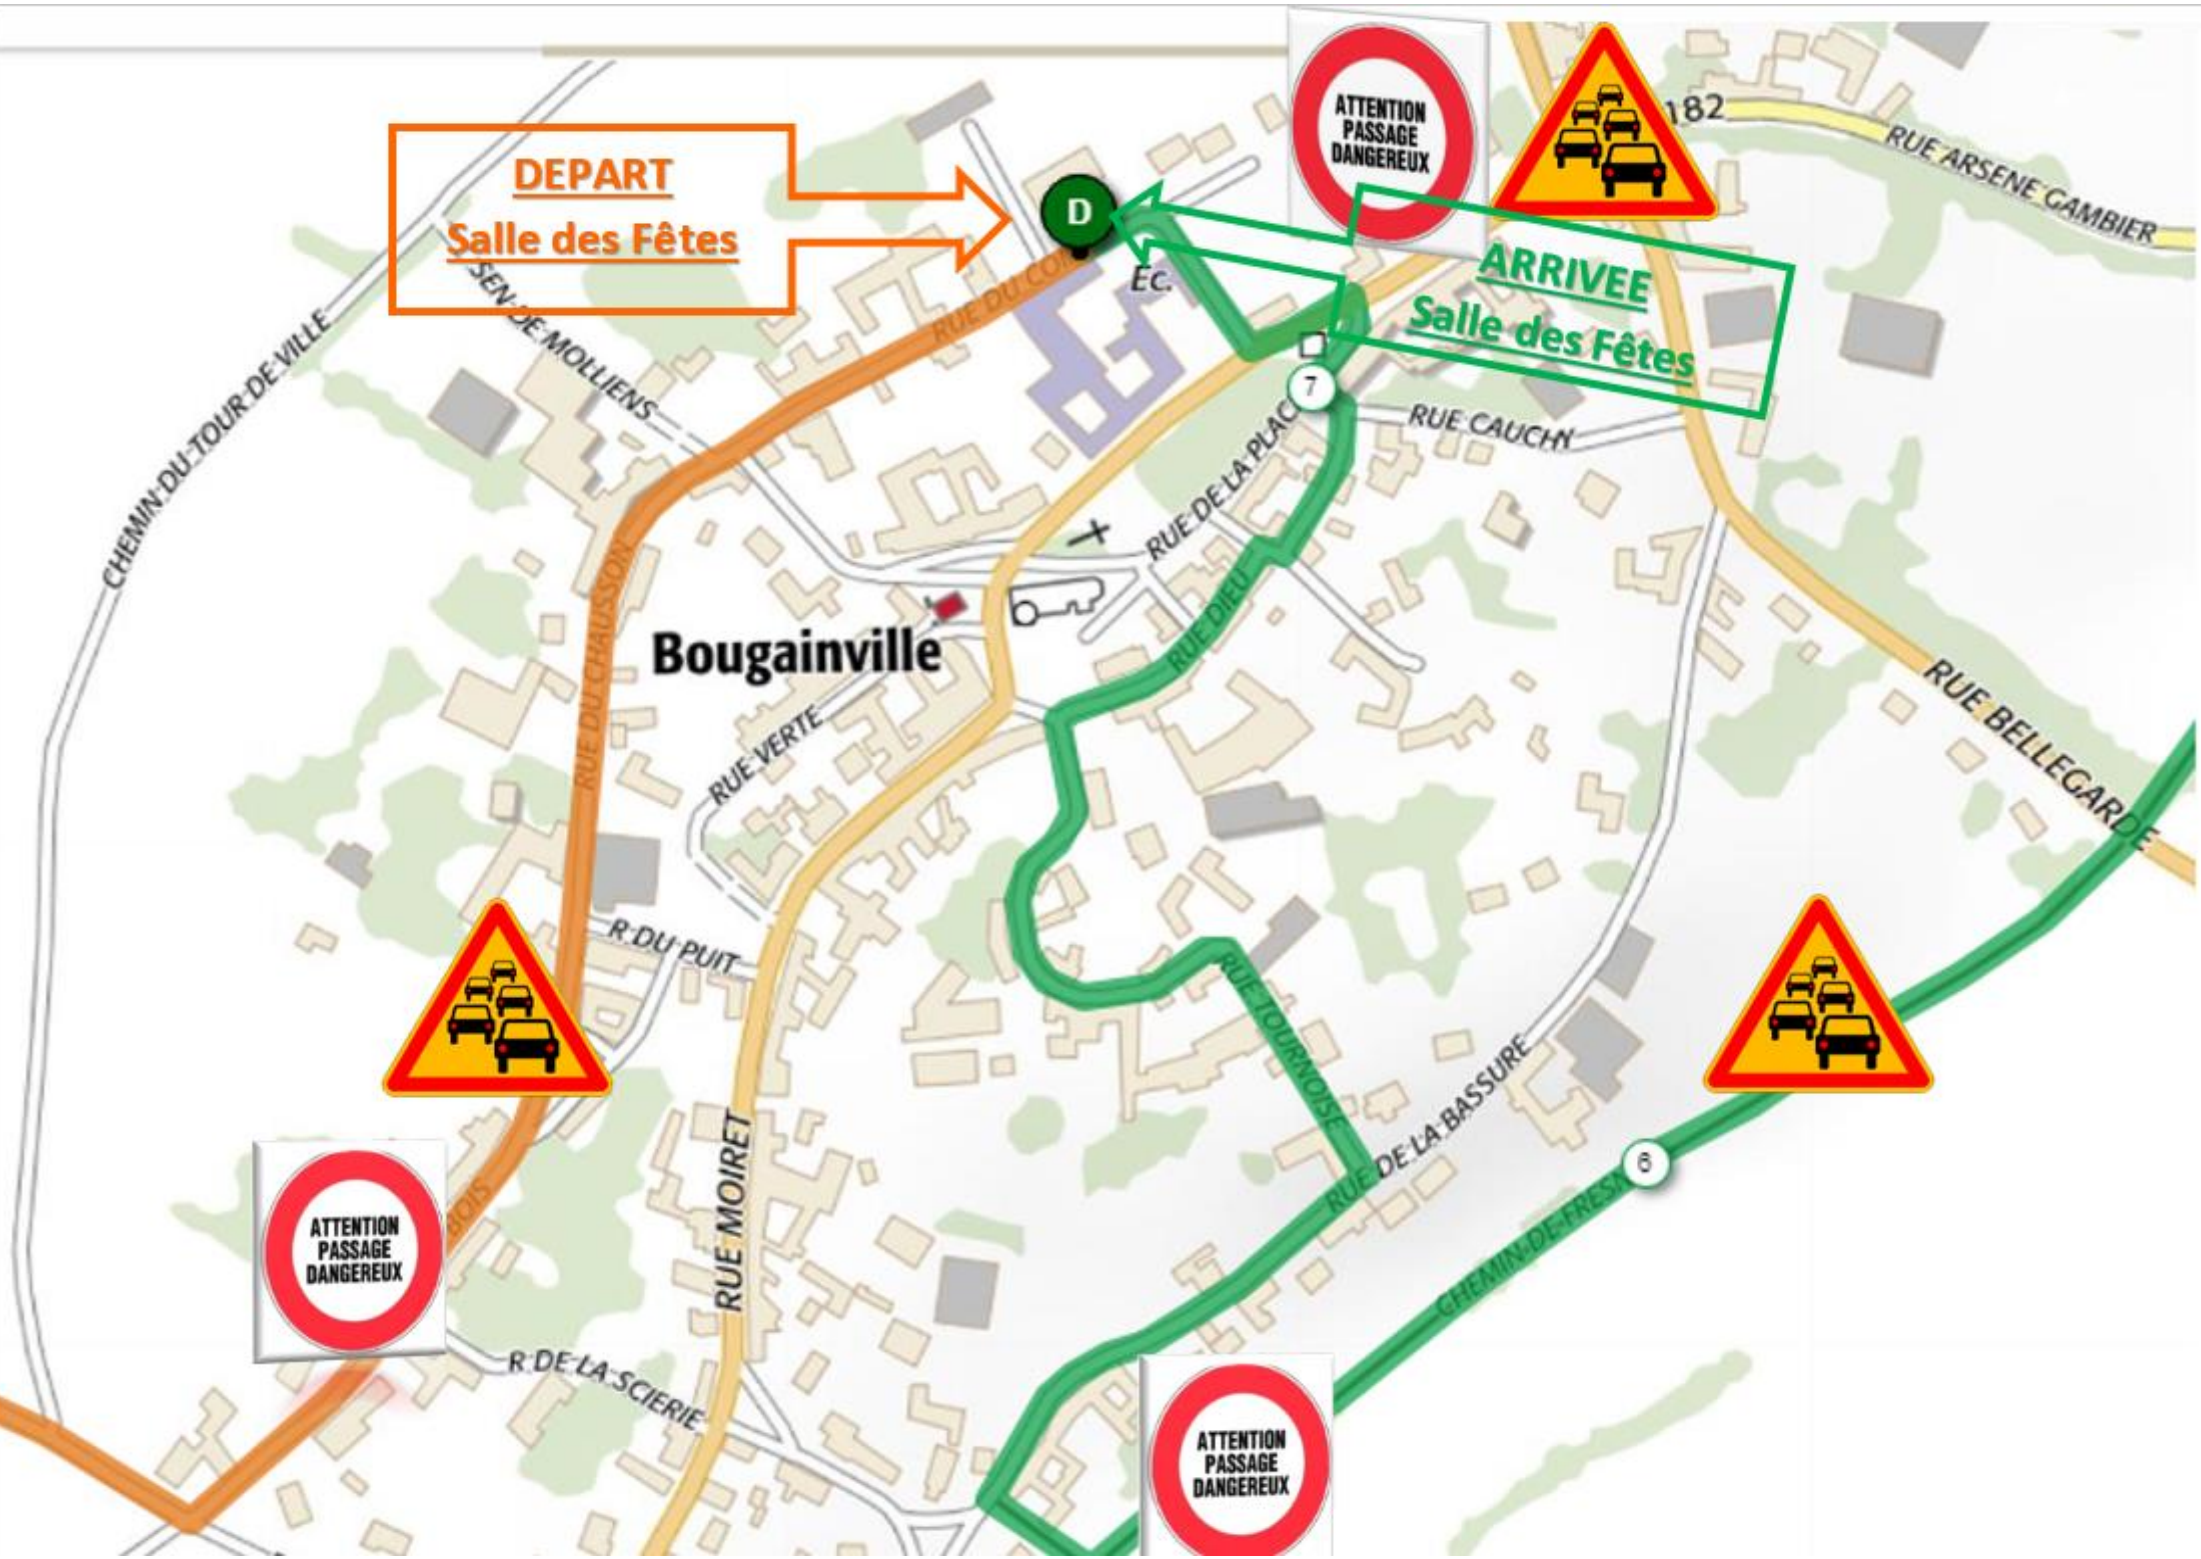

## Bougainville / St-Aubin-Montenoy : 7,100 km

#### Course à pied - Trail

Bougainville -> Saint-Aubin-Montenoy

7.1 km, 82 m, 61 m 74 m 133 m

Lien direct

<https://www.openrunner.com/r/8808844>

**DEPART**  
**Salle des Fêtes**

**ARRIVEE**  
**Salle des Fêtes**

le Larris

Vallée  
Triffon

108

Vallée  
Pilaine

1

Entre Deux  
Moulins

Prélet

113

2

100

Vallée Siffleu

CHE DU TOUR DE VILLE

R. DE

St-Acheul

la Montagne

124