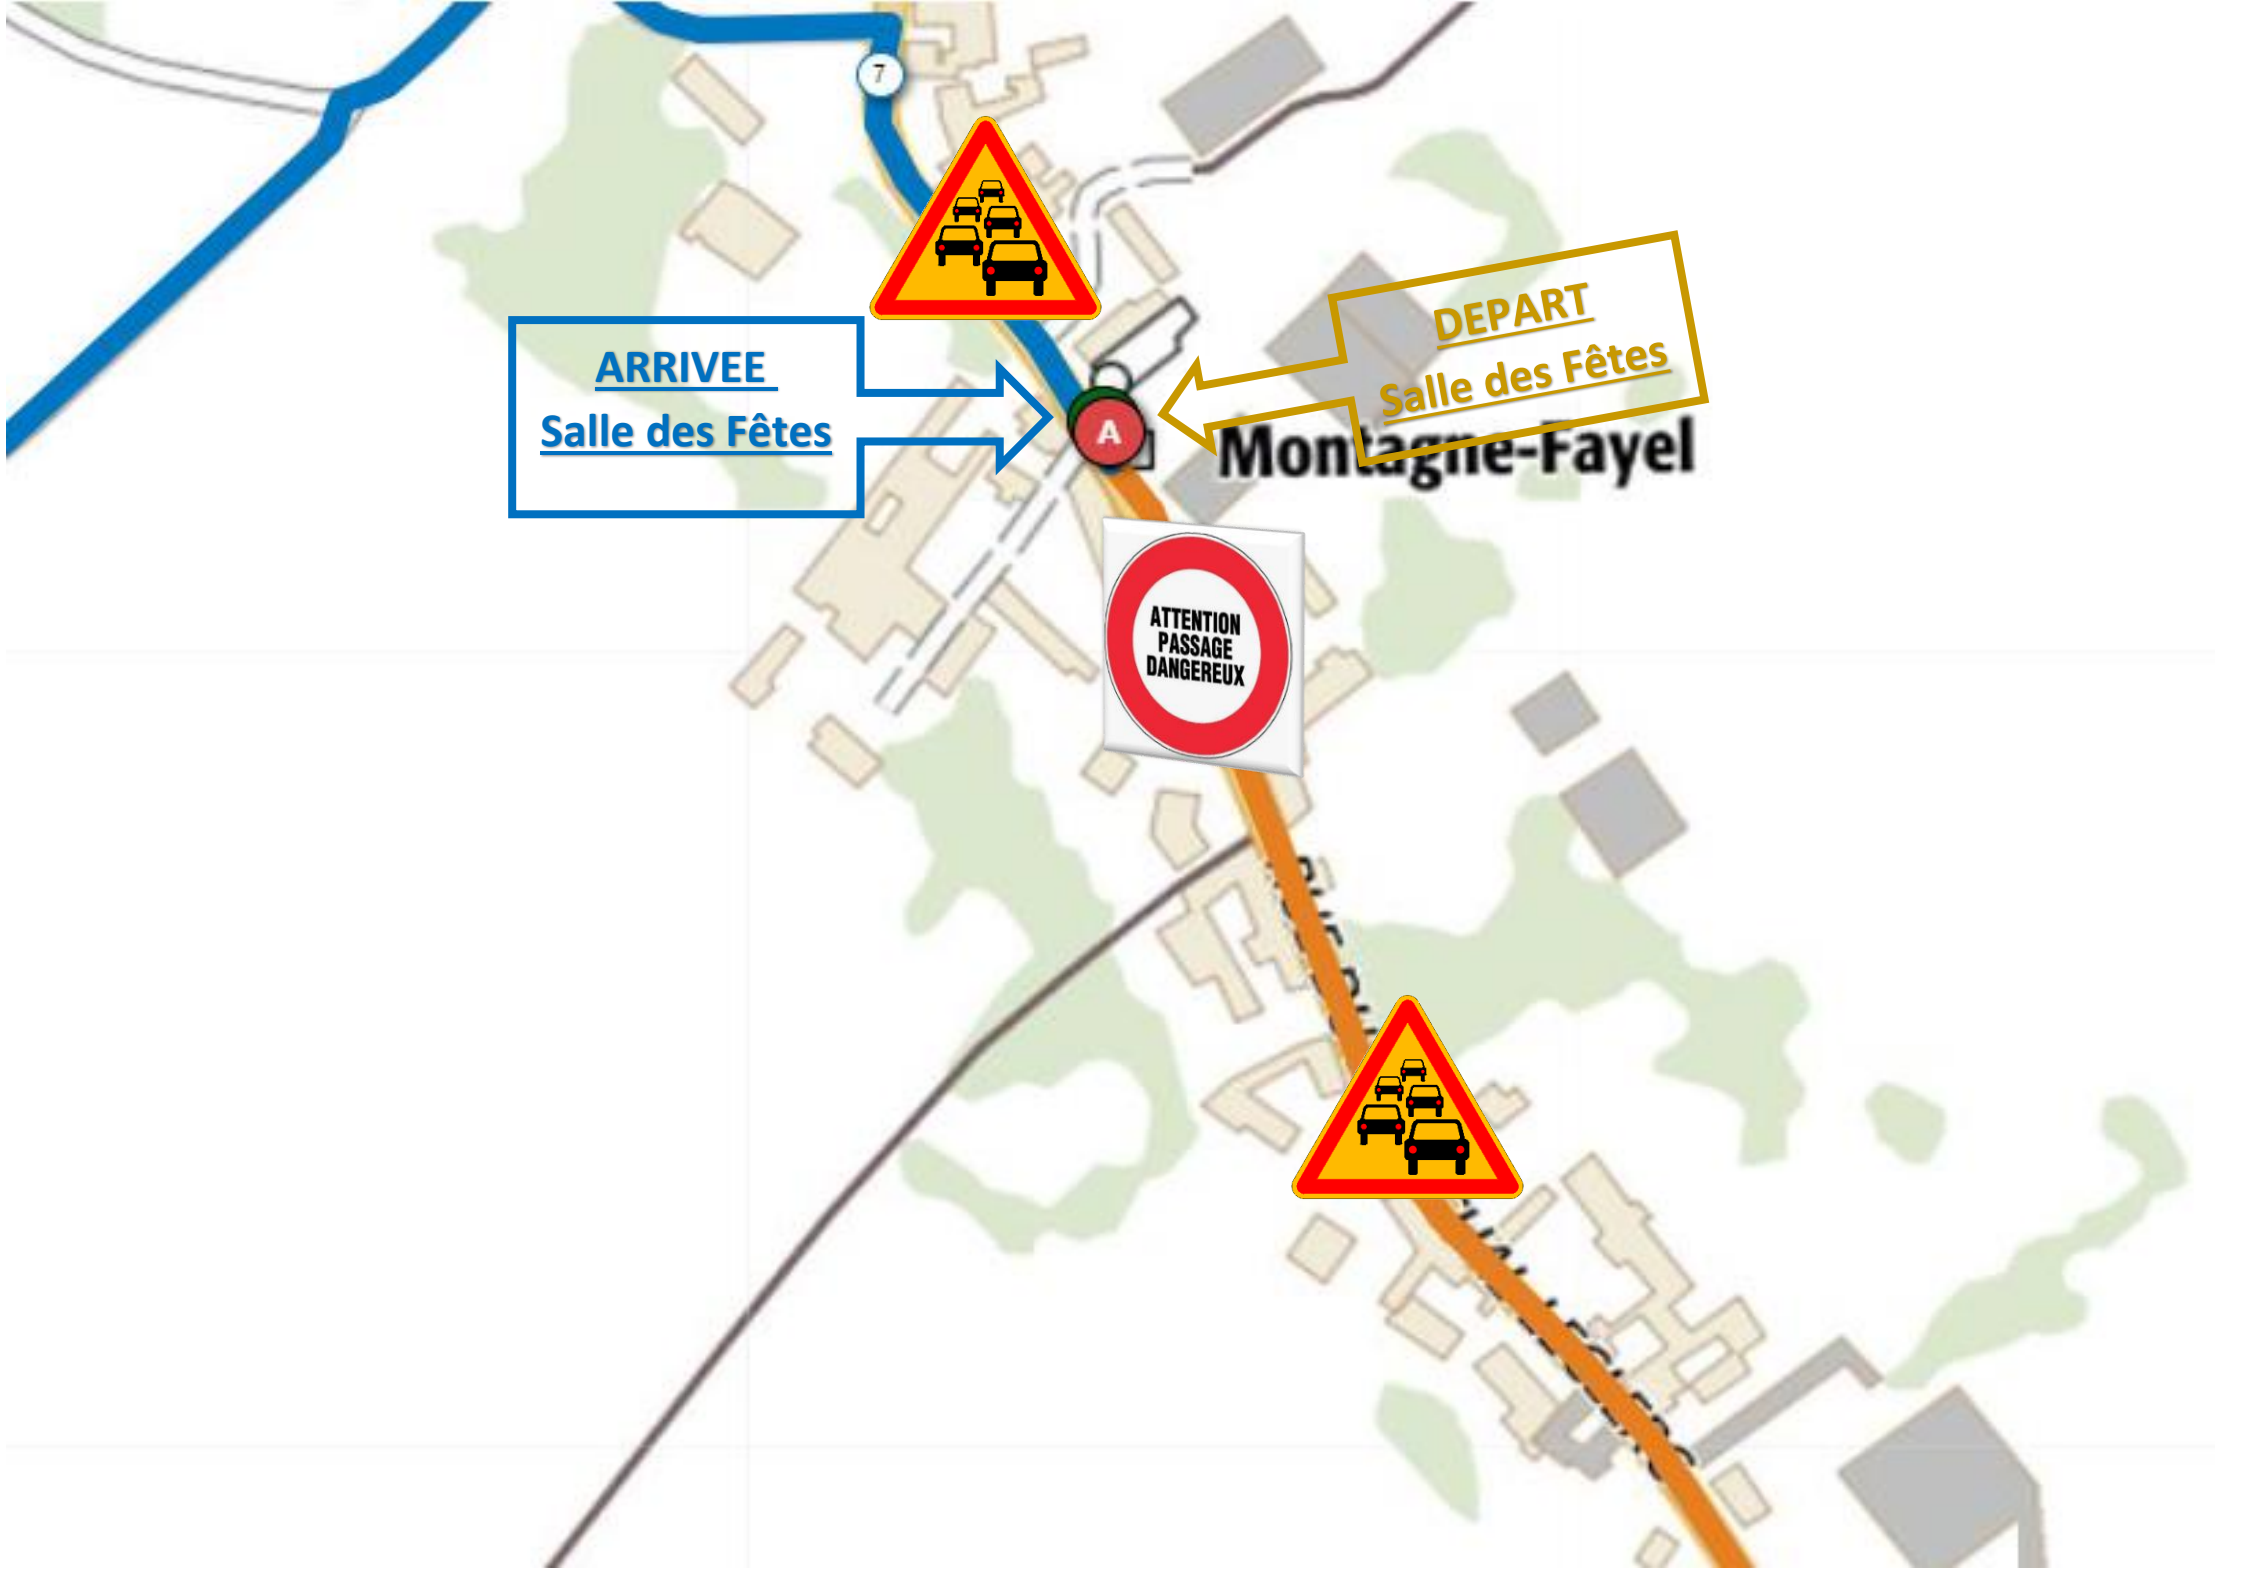

Montagne-Fayel / Riencourt : 7,160 km

Téléthon 2018

Course à pied - Trail

Montagne-Fayel -> Riencourt

7.16 km, 30 m, 113 m, 42 m, 131 m

[Lien direct](#)

<https://www.openrunner.com/r/8571914>

7

ARRIVEE
Salle des Fêtes

DEPART
Salle des Fêtes

Montagne-Fayel

ATTENTION
PASSAGE
DANGEREUX

ARRIVEE
Salle des Fêtes

DEPART
Salle des Fêtes

ATTENTION
PASSAGE
DANGEREUX

Montagne-Fayel