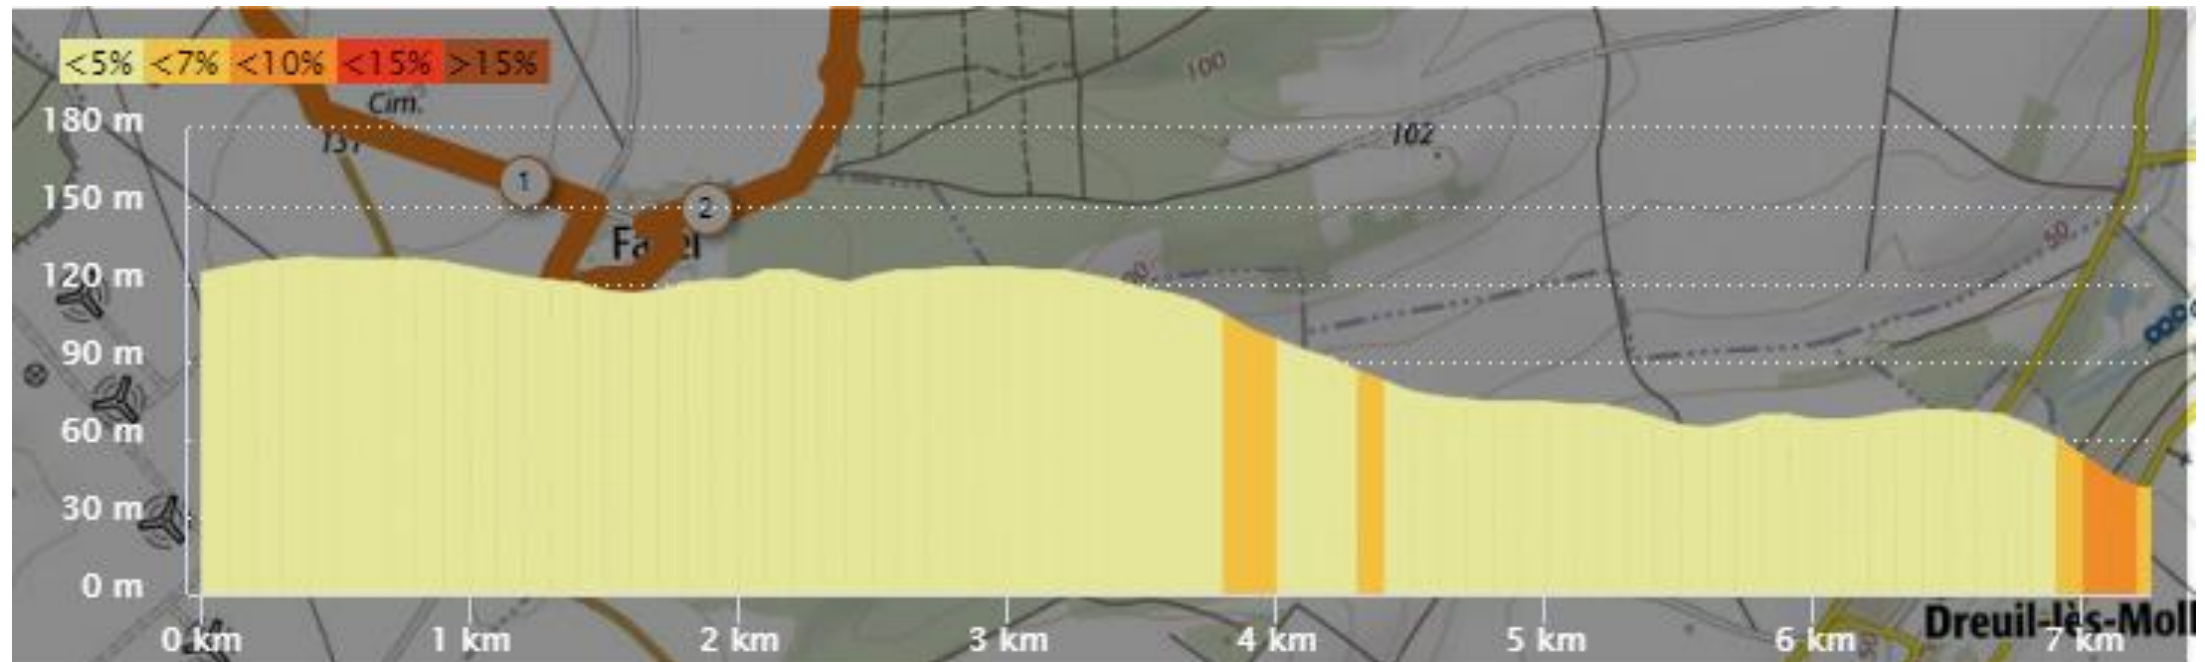

Montagne-Fayel / Riencourt : 7,160 km

Téléthon 2018

Course à pied - Trail

Montagne-Fayel -> Riencourt

7.16 km, 30 m, 113 m, 42 m, 131 m

[Lien direct](#)

<https://www.openrunner.com/r/8571914>

7

ARRIVEE
Salle des Fêtes

DEPART
Salle des Fêtes

Montagne-Fayel

ATTENTION
PASSAGE
DANGEREUX

ARRIVEE
Salle des Fêtes

DEPART
Salle des Fêtes

ATTENTION
PASSAGE
DANGEREUX

Montagne-Fayel