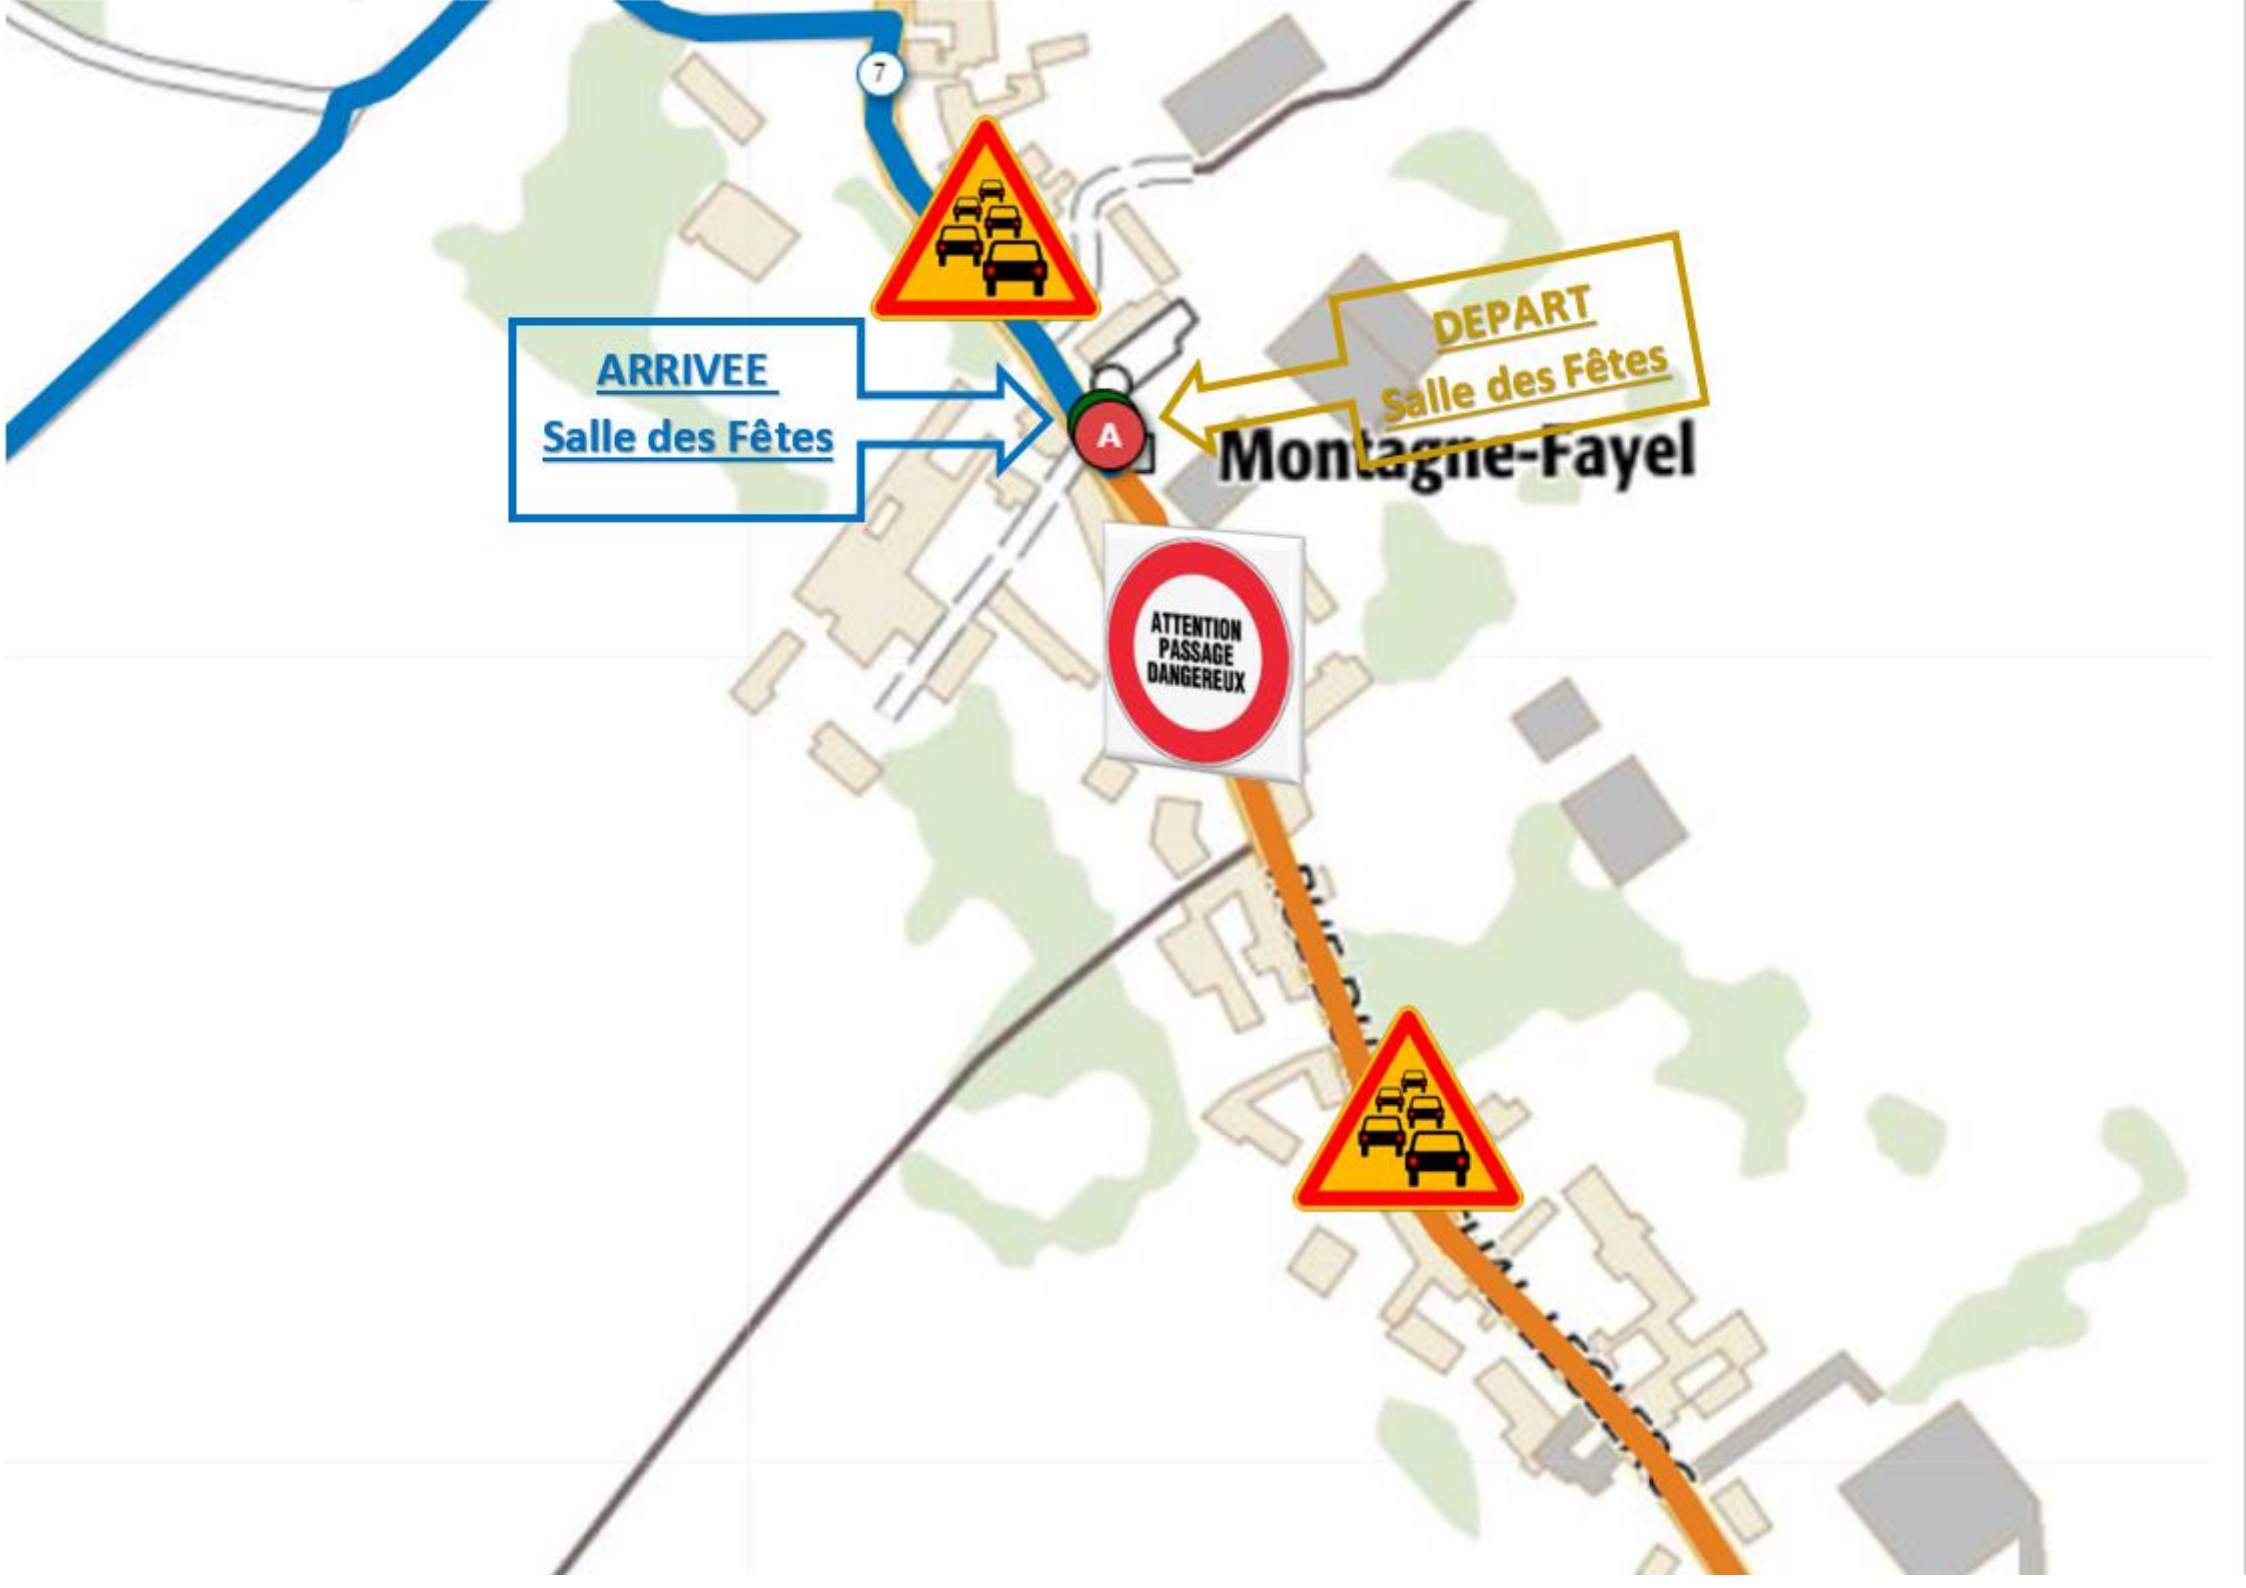

Montagne-Fayel / Riencourt : 7,160 km

Téléthon 2018

Course à pied - Trail

Montagne-Fayel -> Riencourt

7.16 km, 30 m, 113 m, 42 m, 131 m

[Lien direct](#)

<https://www.openrunner.com/r/8571914>

7

ARRIVEE
Salle des Fêtes

DEPART
Salle des Fêtes

Montagne-Fayel

ATTENTION
PASSAGE
DANGEREUX

ARRIVEE
Salle des Fêtes

DEPART
Salle des Fêtes

ATTENTION
PASSAGE
DANGEREUX

Montagne-Fayel