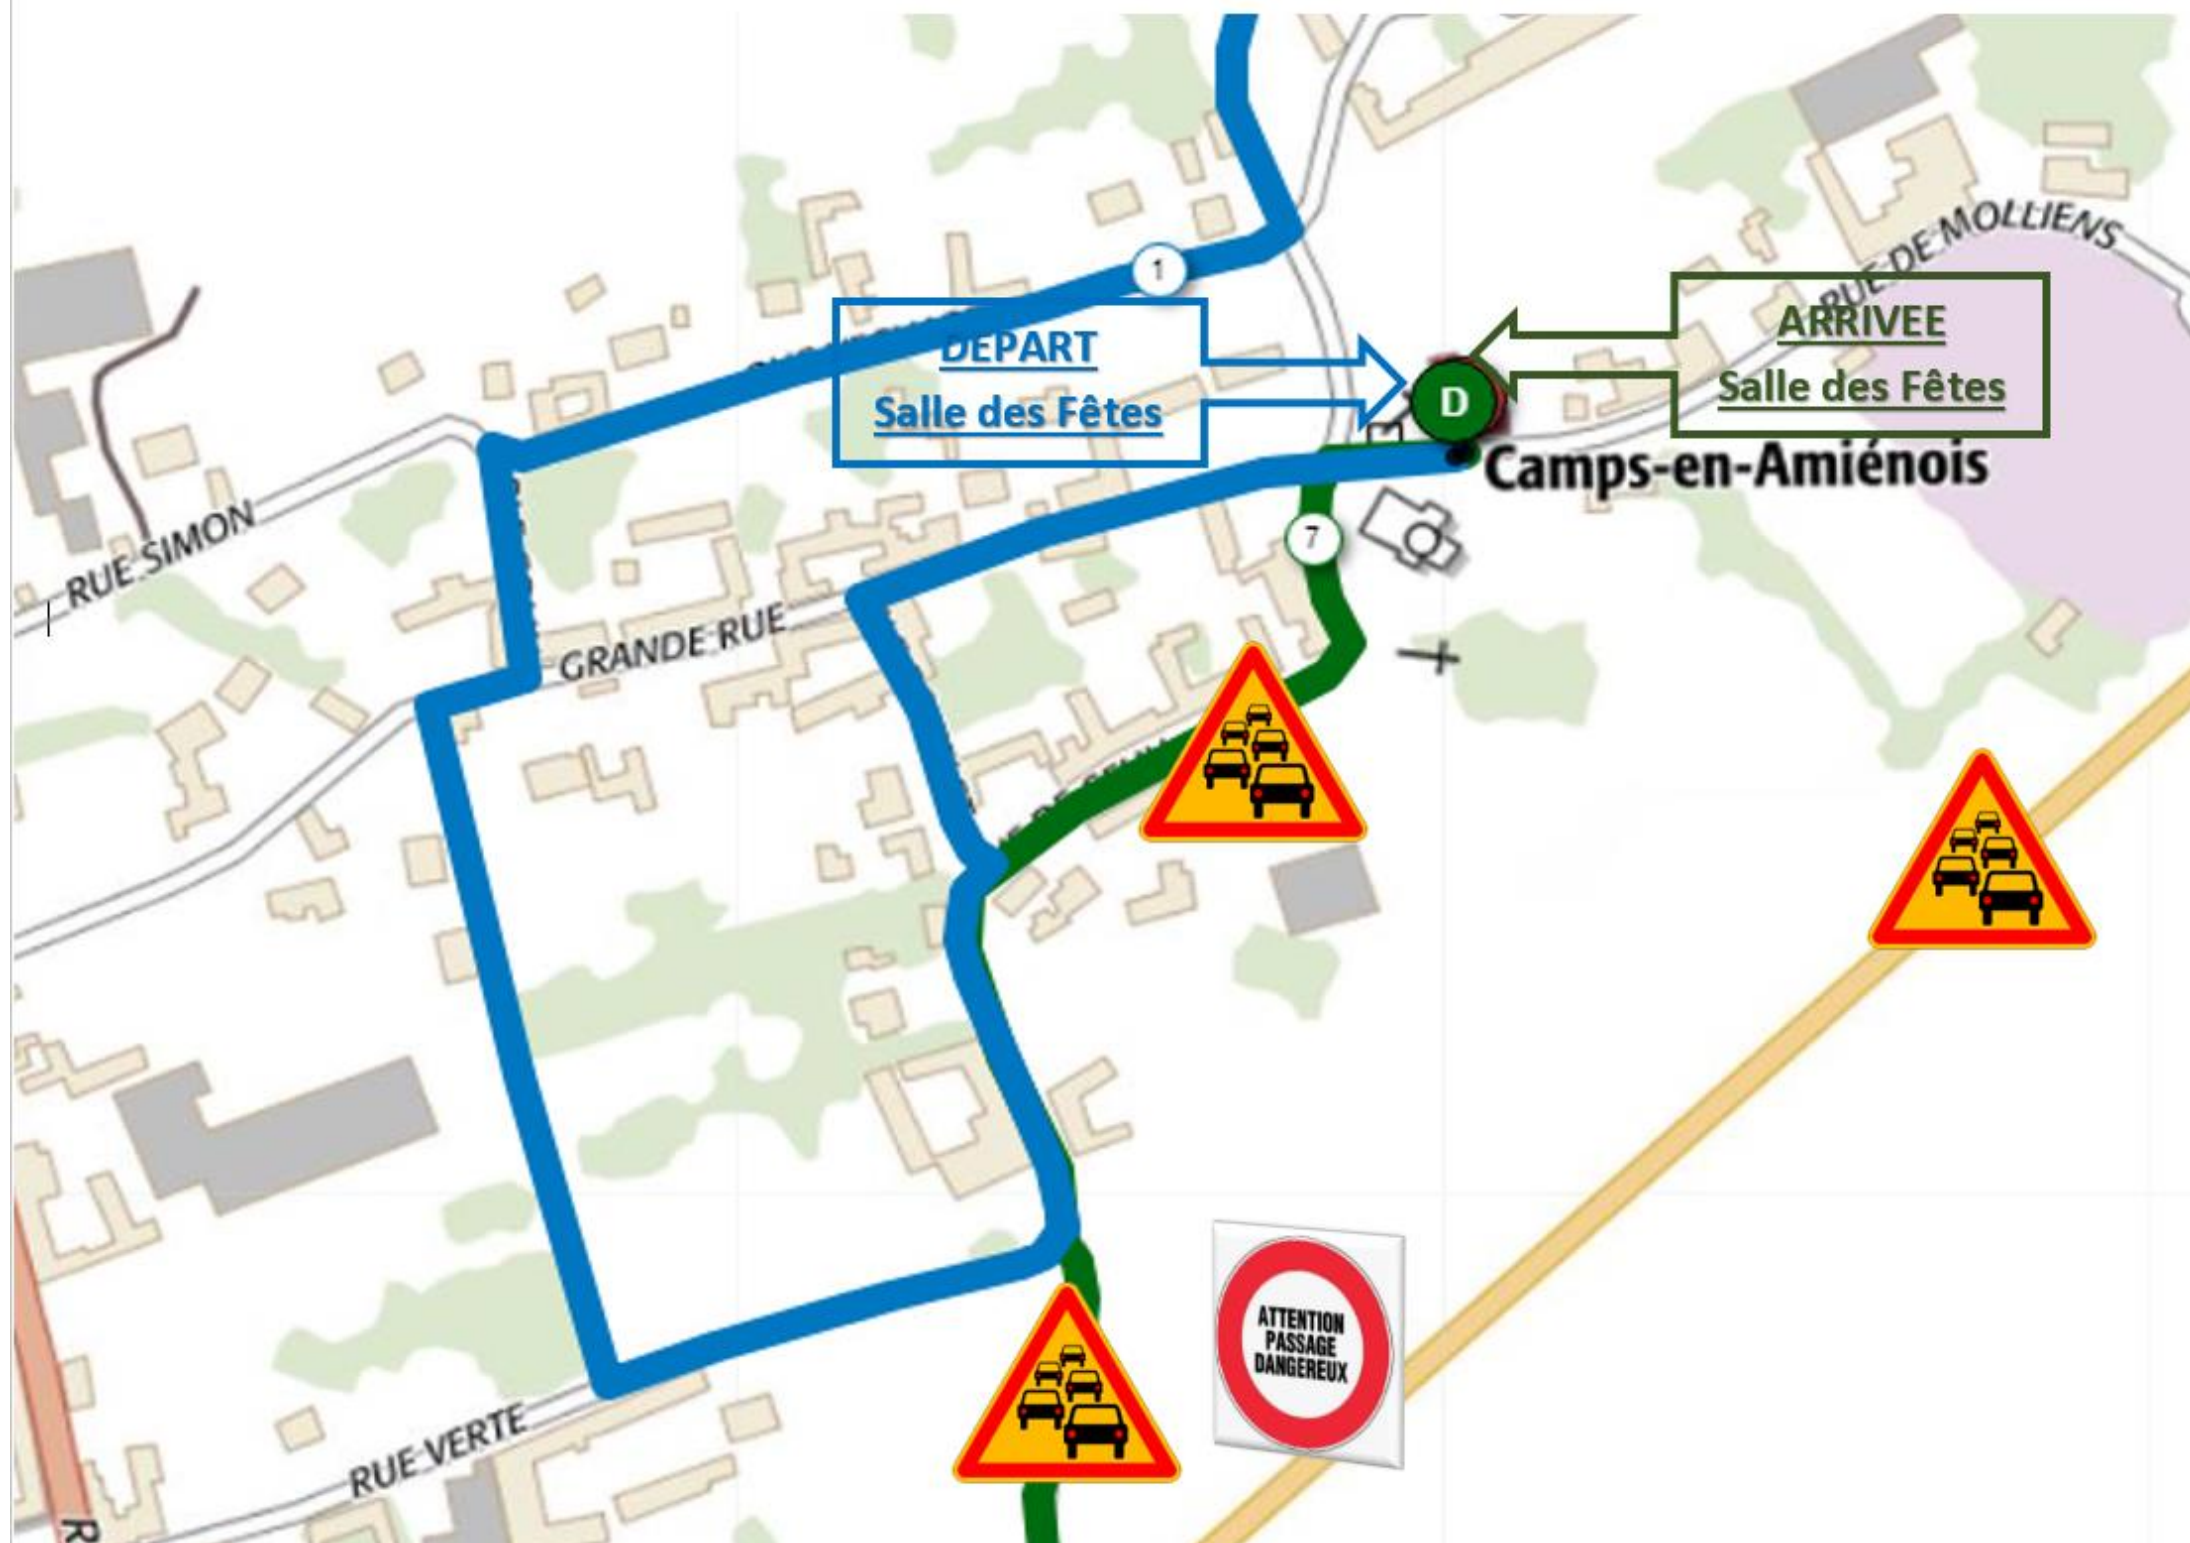

Camps-en-Amiénois / Montagne-Fayel : 7,115 km

Téléthon 2018

Course à pied - Trail

Camps-en-Amiénois -> Montagne-Fayel

7.115 km, 63 m, 57 m 86 m 128 m

Lien direct

<https://www.openrunner.com/r/8571304>

DEPART
Salle des Fêtes

ARRIVEE
Salle des Fêtes

Camps-en-Amiénois

RUE SIMON

GRANDE RUE

RUE VERTE

RUE DE MOLLIENS

1

7

D

le Vaudrichart

901

2

la Massue

125

le Cl

le Vauchel

128

Ch. eau

131

13

ATTENTION
PASSAGE
DANGEREUX

ARRIVEE
Salle des Fêtes

DEPART
Salle des Fêtes

Montagne-Fayel