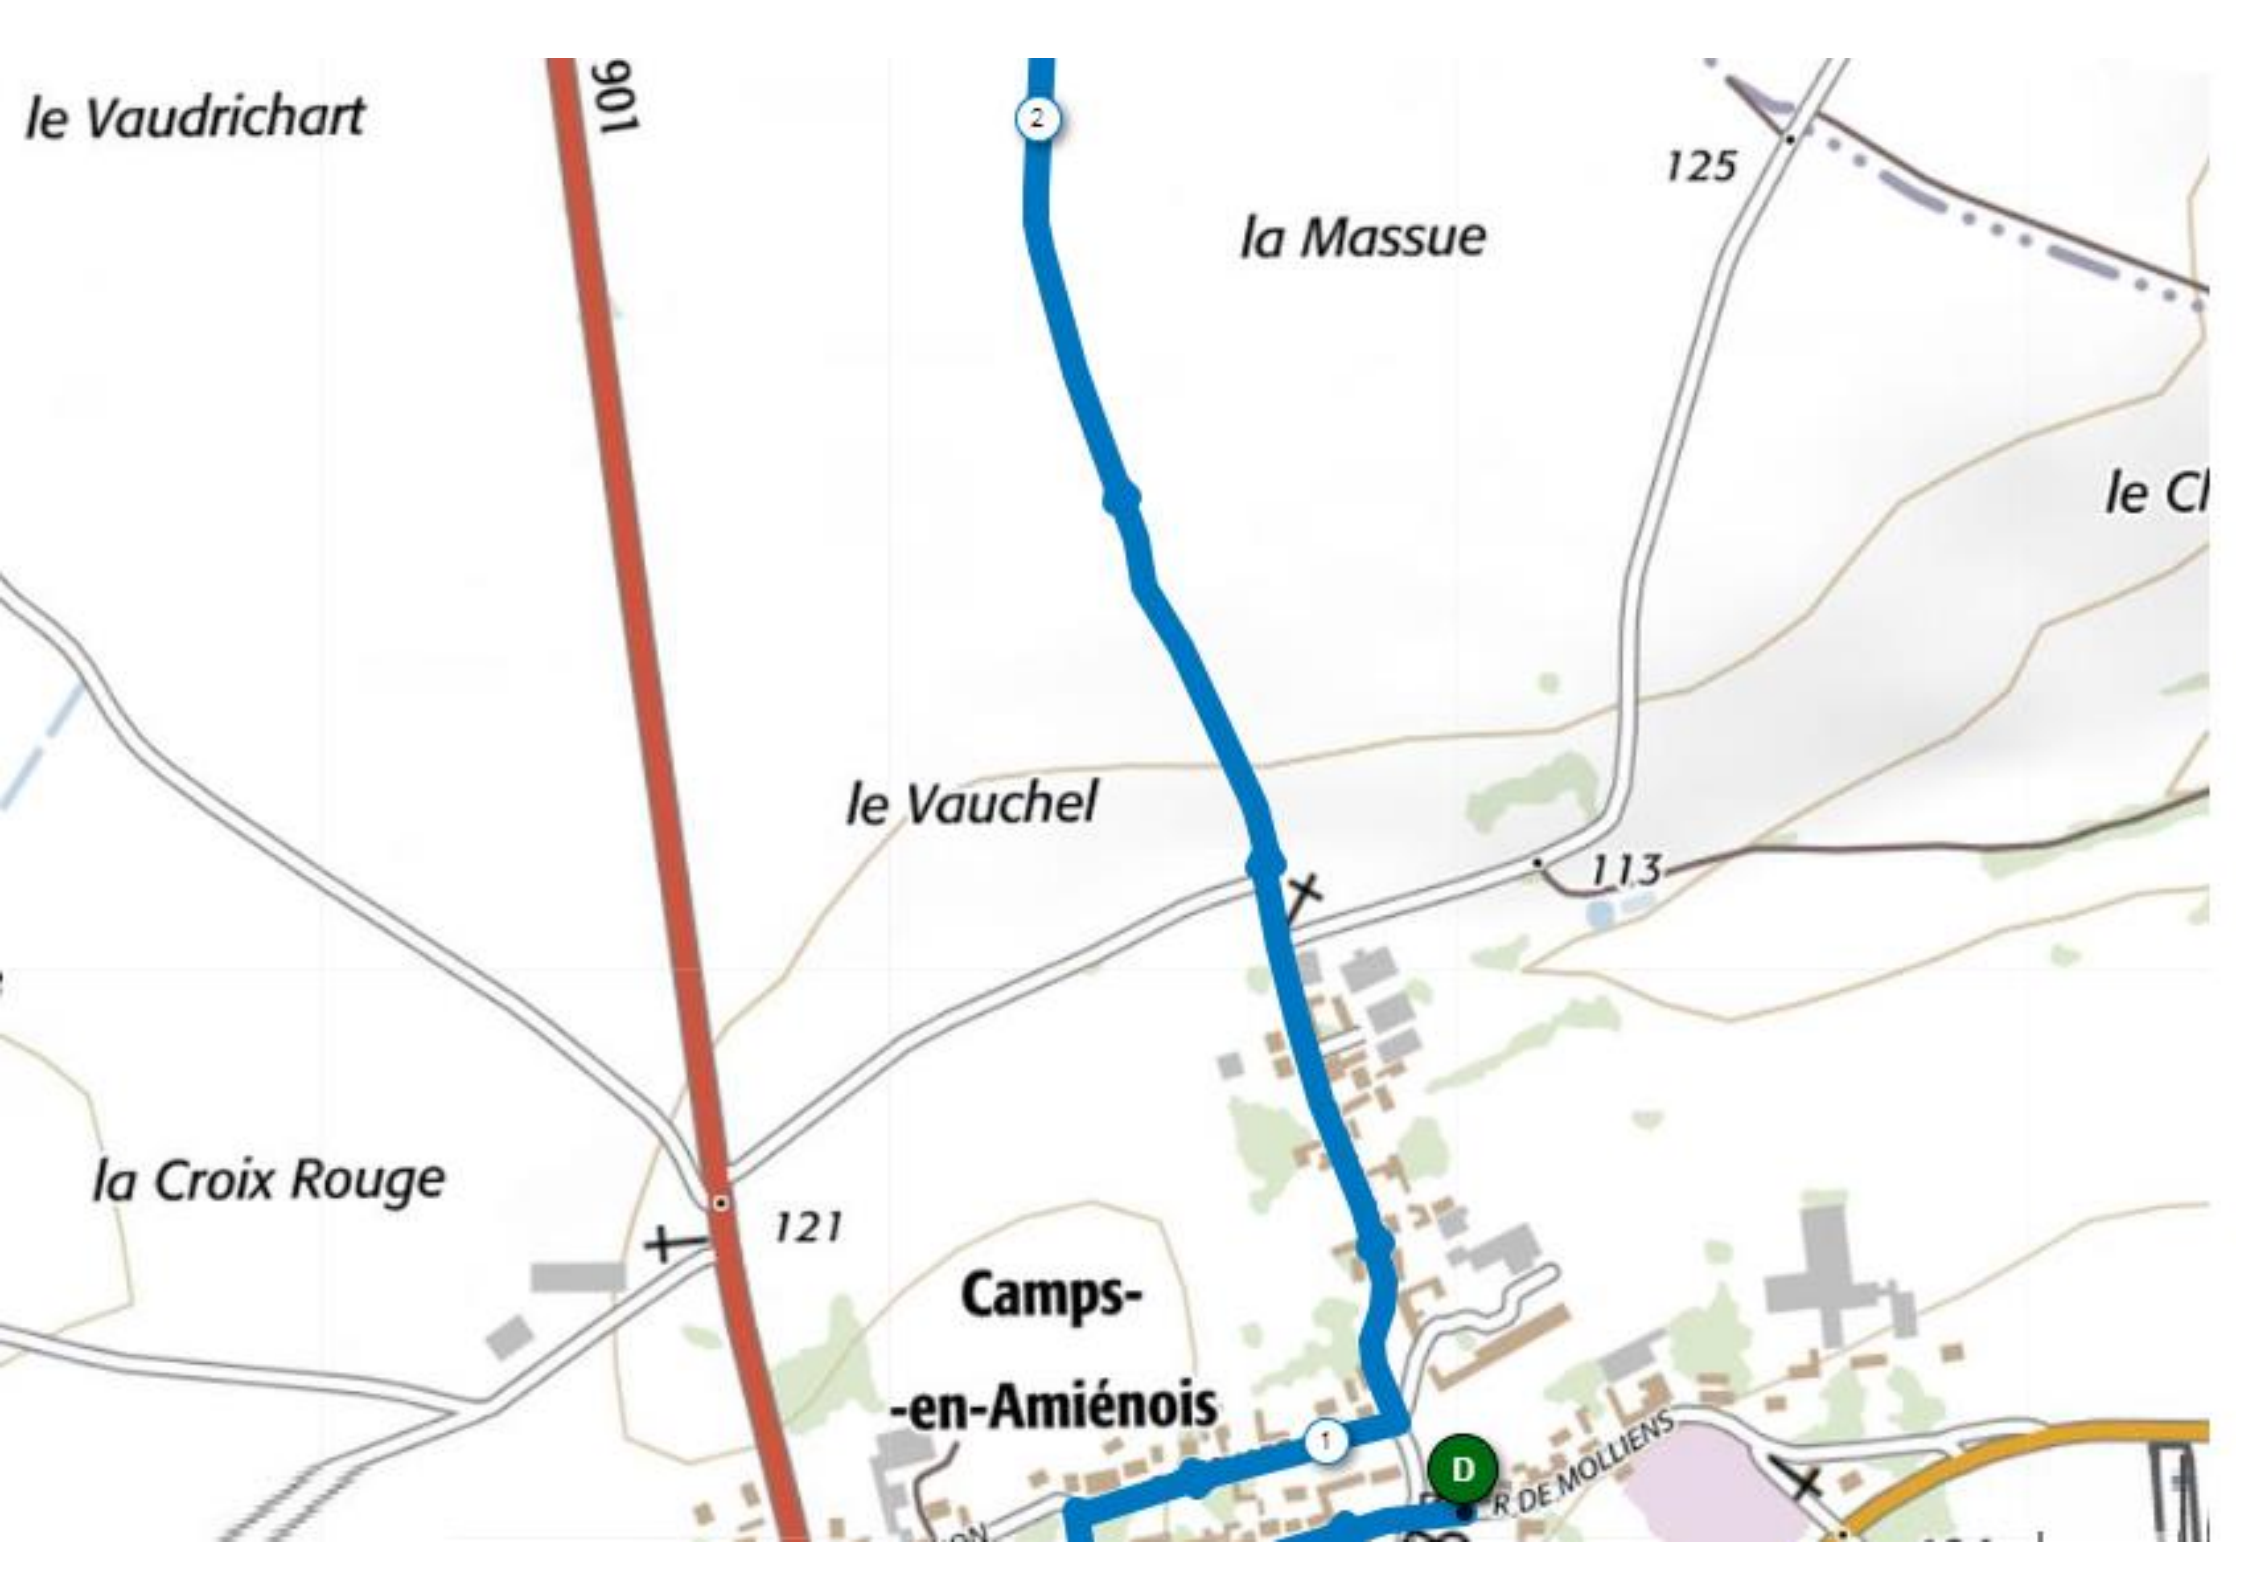

D

le Vaudrichart

901

2

la Massue

125

le Cl

le Vauchel

le Bois de Montagne

Bois de Warlus

la Voirie

l'Épi

R. DU MALLECLERC

D 38

AU CHEMIN DE MOLLIEUS

128

128

Ch. eau

131

13

ATTENTION
PASSAGE
DANGEREUX

ARRIVEE
Salle des Fêtes

DEPART
Salle des Fêtes

Montagne-Fayel