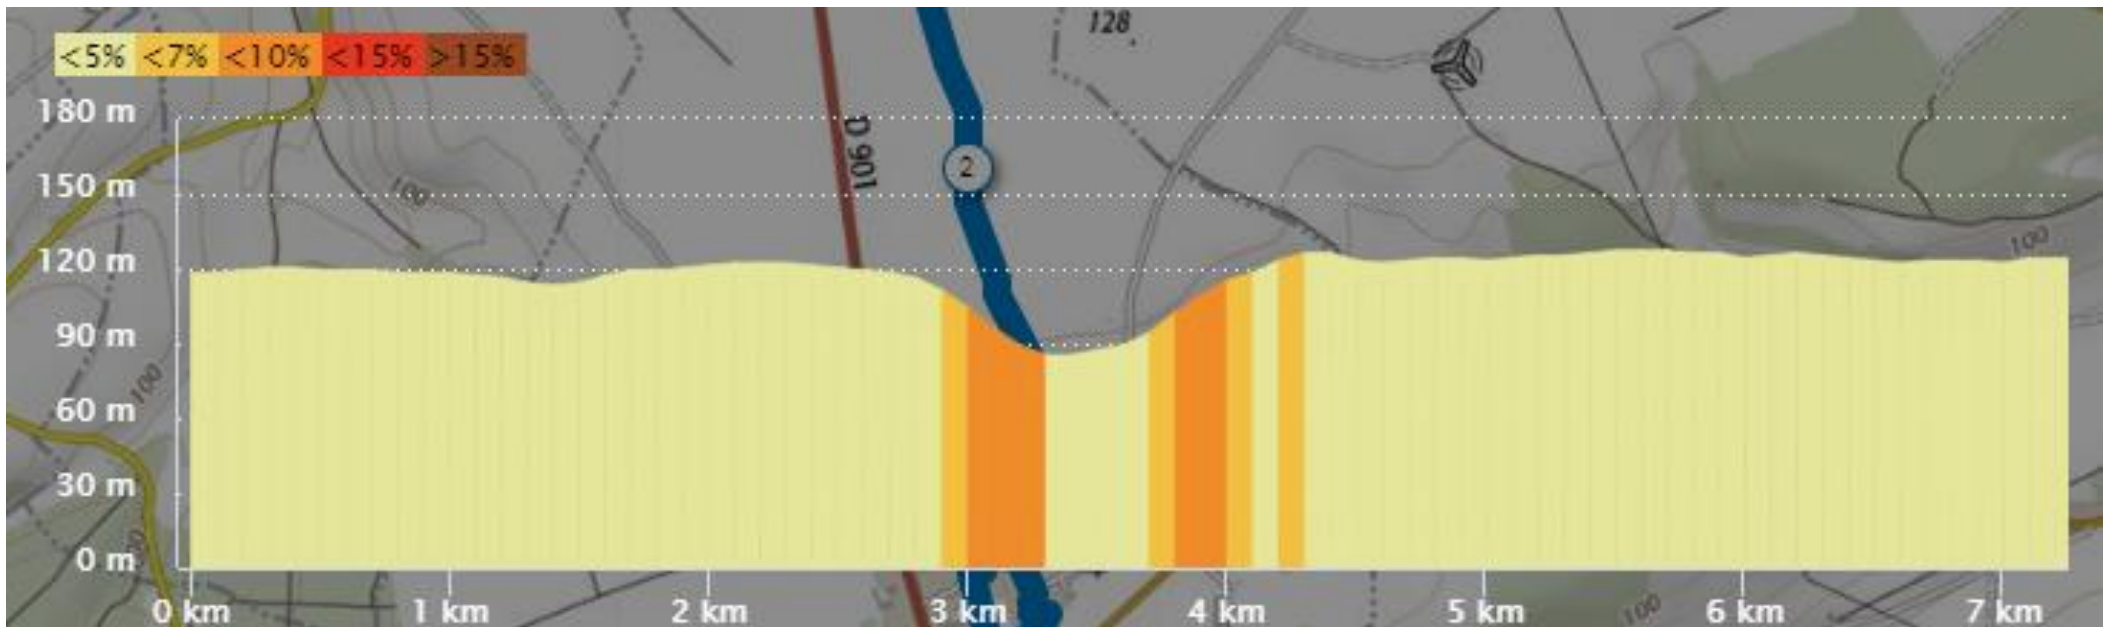

Camps-en-Amiénois / Montagne-Fayel : 7,115 km

Téléthon 2018

Course à pied - Trail

Camps-en-Amiénois -> Montagne-Fayel

7.115 km, 63 m, 57 m 86 m 128 m

Lien direct

<https://www.openrunner.com/r/8571304>

DEPART
Salle des Fêtes

ARRIVEE
Salle des Fêtes

Camps-en-Amiénois

RUE SIMON

GRANDE RUE

RUE VERTE

RUE DE MOLLIENS

1

7

D

le Vaudrichart

901

2

la Massue

125

le Cl

le Vauchel